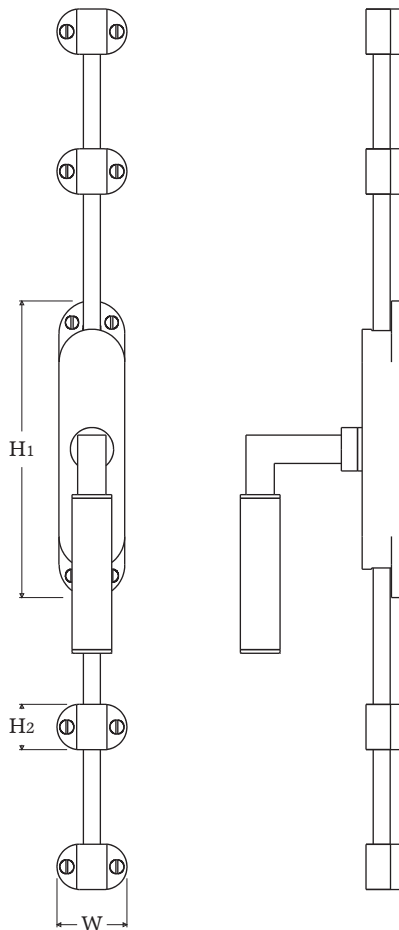

LUXE ATELIER

MILANO

Cremonese Aste Esterne Serie Bauhaus 03 - 251HL
Bauhaus Series 03 Crémone Bolt Set - 251HL

Dimensioni
Dimensions

H1	H2	W
157	24	37

Dimensioni in millimetri
Dimensions given in millimeters

Fornita con 2 aste (1250mm), 4 passanti, 2 finali e viti legno in finitura coordinata.

Disponibile in tutte le finiture standard.

Dimensioni e finiture su misura disponibili su richiesta.

Regularly furnished with 2 rods (1250mm), 4 guides, 2 strikes and wood screws in matching finish.