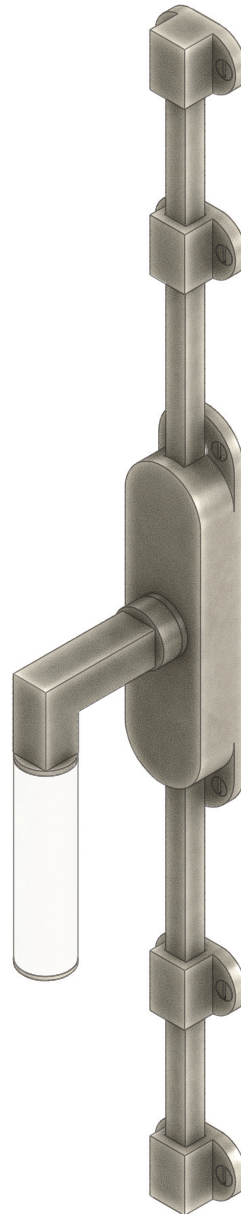

LUXE ATELIER

MILANO

Cremonese Aste Esterne Serie Bauhaus 03 - 251HL
Bauhaus Series 03 Crémone Bolt Set - 251HL

Dimensioni
Dimensions

H1	H2	W
157	24	37

Dimensioni in millimetri
Dimensions given in millimeters

Fornita con 2 aste (1250mm), 4 passanti, 2 finali e viti legno in finitura coordinata.

Disponibile in tutte le finiture standard.

Dimensioni e finiture su misura disponibili su richiesta.

Regularly furnished with 2 rods (1250mm), 4 guides, 2 strikes and wood screws in matching finish.